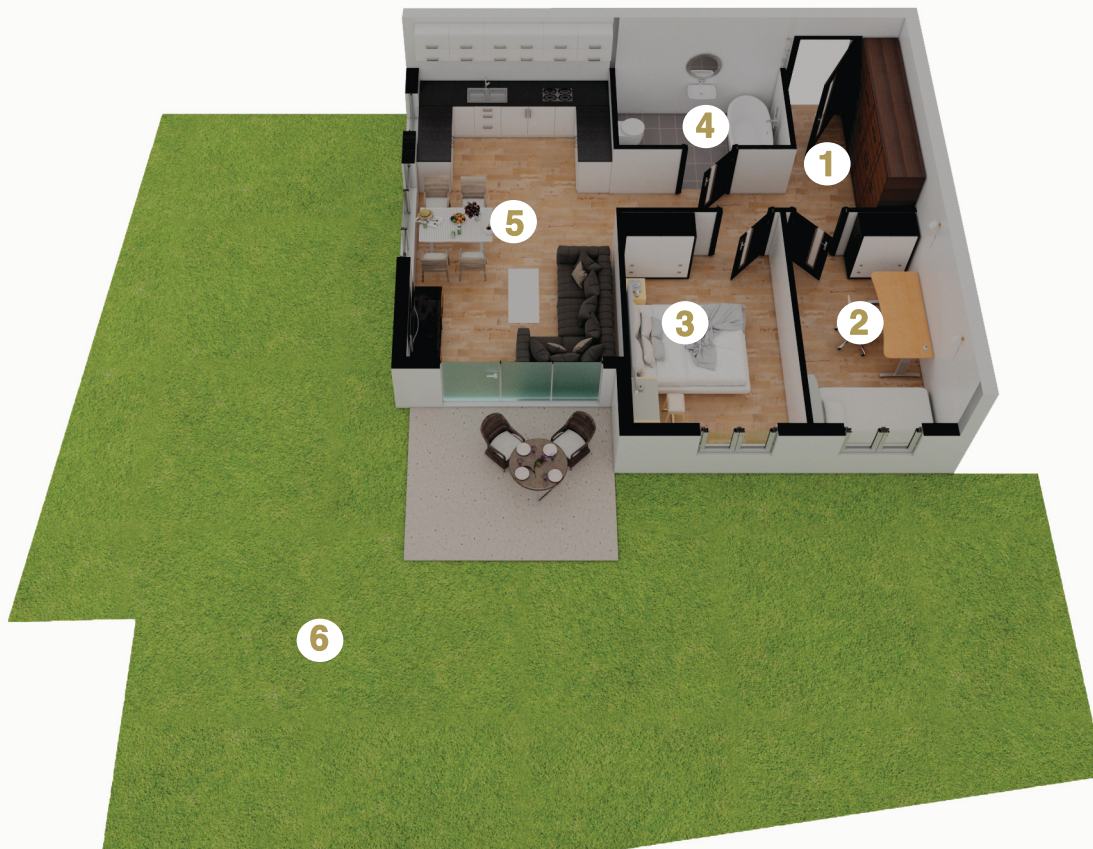

Mieszkanie M3 parter

	Pomieszczenie	Powierzchnia
1	Korytarz	9,76 m ²
2	Pokój	8,78 m ²
3	Pokój	10,52 m ²
4	Łazienka	5,31 m ²
5	Salon +aneks kuchenny	20,41 m ²
	SUMA	54,78 m²
6	Ogród	160,44 m ²

Powierzchnia 54.78 m²

Ogród 160.44 m²

Miejsce postojowe