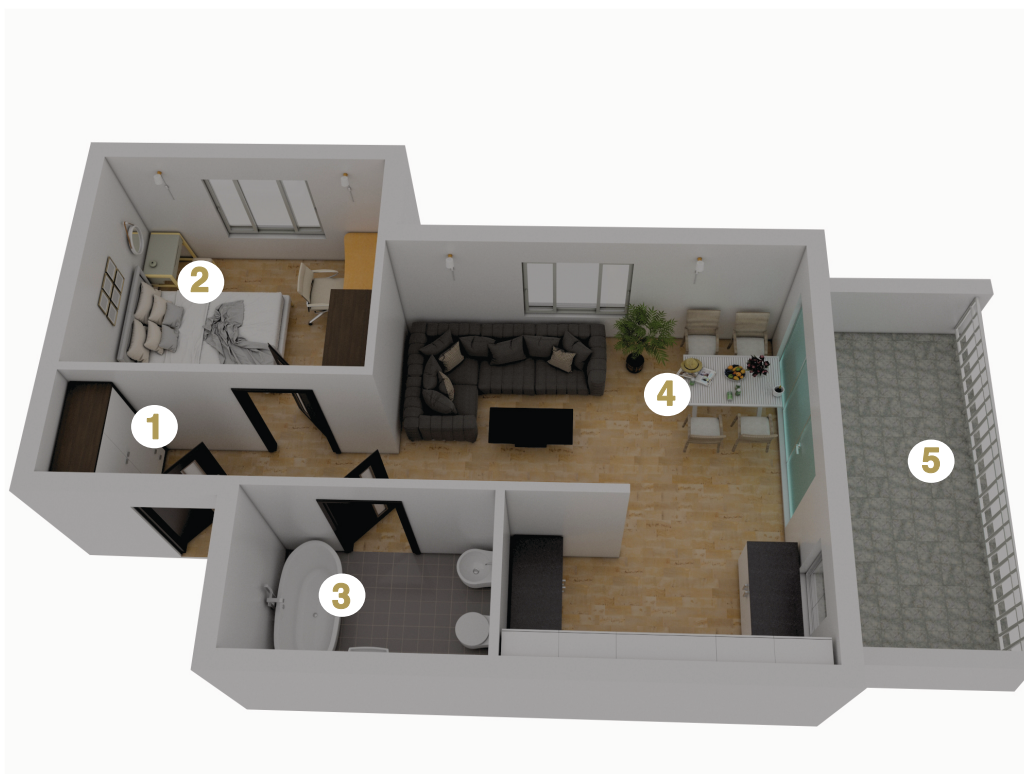

Mieszkanie M5 piętro

	Pomieszczenie	Powierzchnia
1	Korytarz	4,59 m ²
2	Pokój	10,31 m ²
3	Łazienka	5,02 m ²
4	Salon +aneks kuchenny	21,28 m ²
	SUMA	41,20 m²
5	Balkon	11,63 m ²

Powierzchnia 41,20 m²

Balkon 11,63 m²

Miejsce postojowe