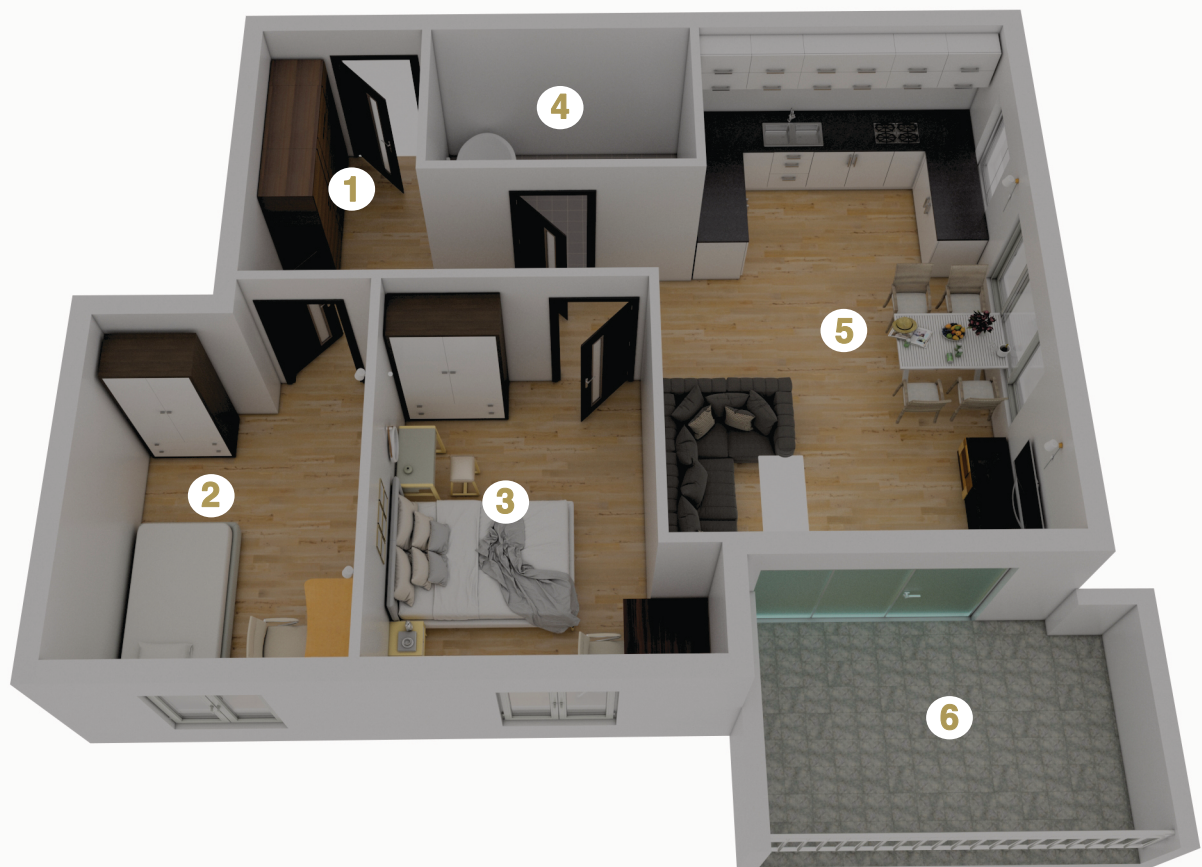

Mieszkanie M6 piętro

	Pomieszczenie	Powierzchnia
1	Korytarz	9.01 m ²
2	Pokój	10,91 m ²
3	Pokój	11,85 m ²
4	Łazienka	5,31 m ²
5	Salon +aneks kuchenny	22,84 m ²
	SUMA	59,92 m²
6	Balkon	10,44 m ²

Powierzchnia 59.92 m²

Balkon 10.44 m²

Miejsce postojowe