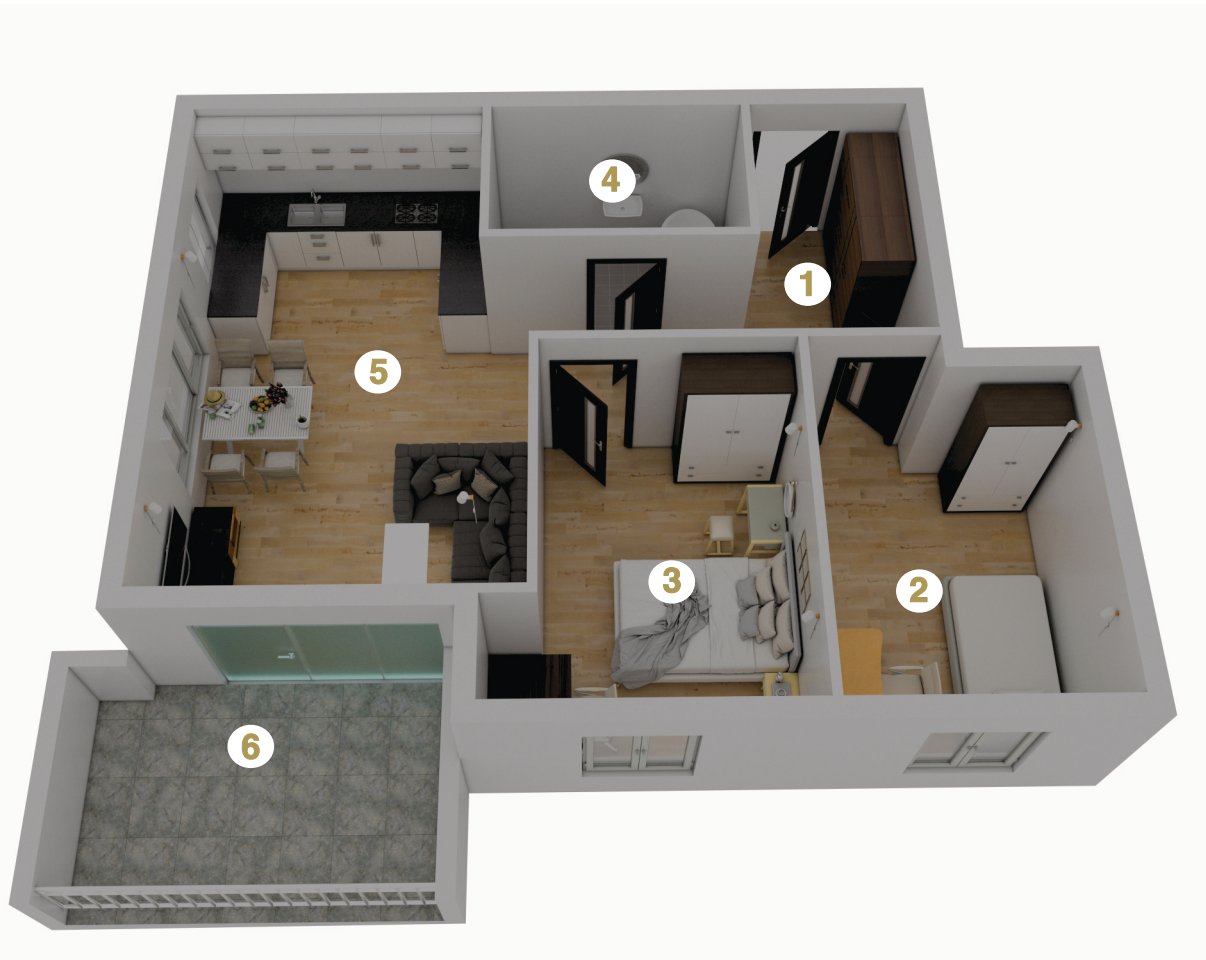

Mieszkanie M7 piętro

	Pomieszczenie	Powierzchnia
1	Korytarz	9,01 m ²
2	Pokój	10,98 m ²
3	Pokój	11,85 m ²
4	Łazienka	5,31 m ²
5	Salon +aneks kuchenny	22,84 m ²
SUMA		59,99 m²
6	Balkon	10,44 m ²

Powierzchnia 59.99 m²

Balkon 10.44 m²

Miejsce postojowe