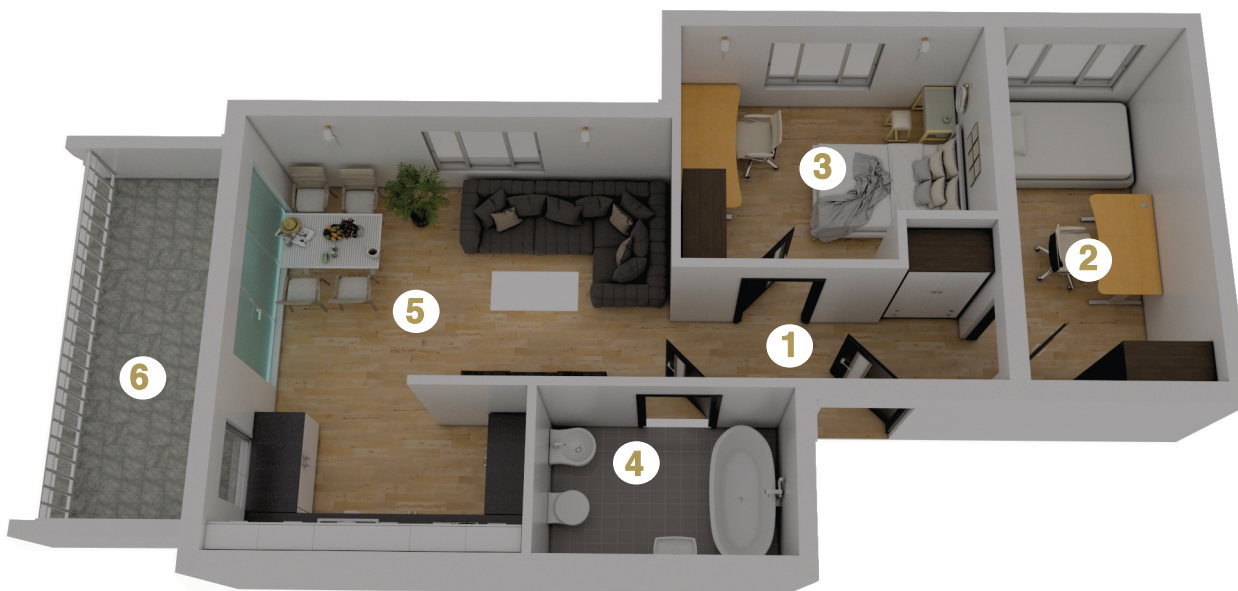

Mieszkanie M8 piętro

	Pomieszczenie	Powierzchnia
1	Korytarz	5,19 m ²
2	Pokój	9,23 m ²
3	Pokój	9,63 m ²
4	Łazienka	5,02 m ²
5	Salon +aneks kuchenny	21,28 m ²
SUMA		50,35 m²
6	Balkon	11,63 m ²

Powierzchnia 50,35 m²

Balkon 11,63 m²

Miejsce postojowe